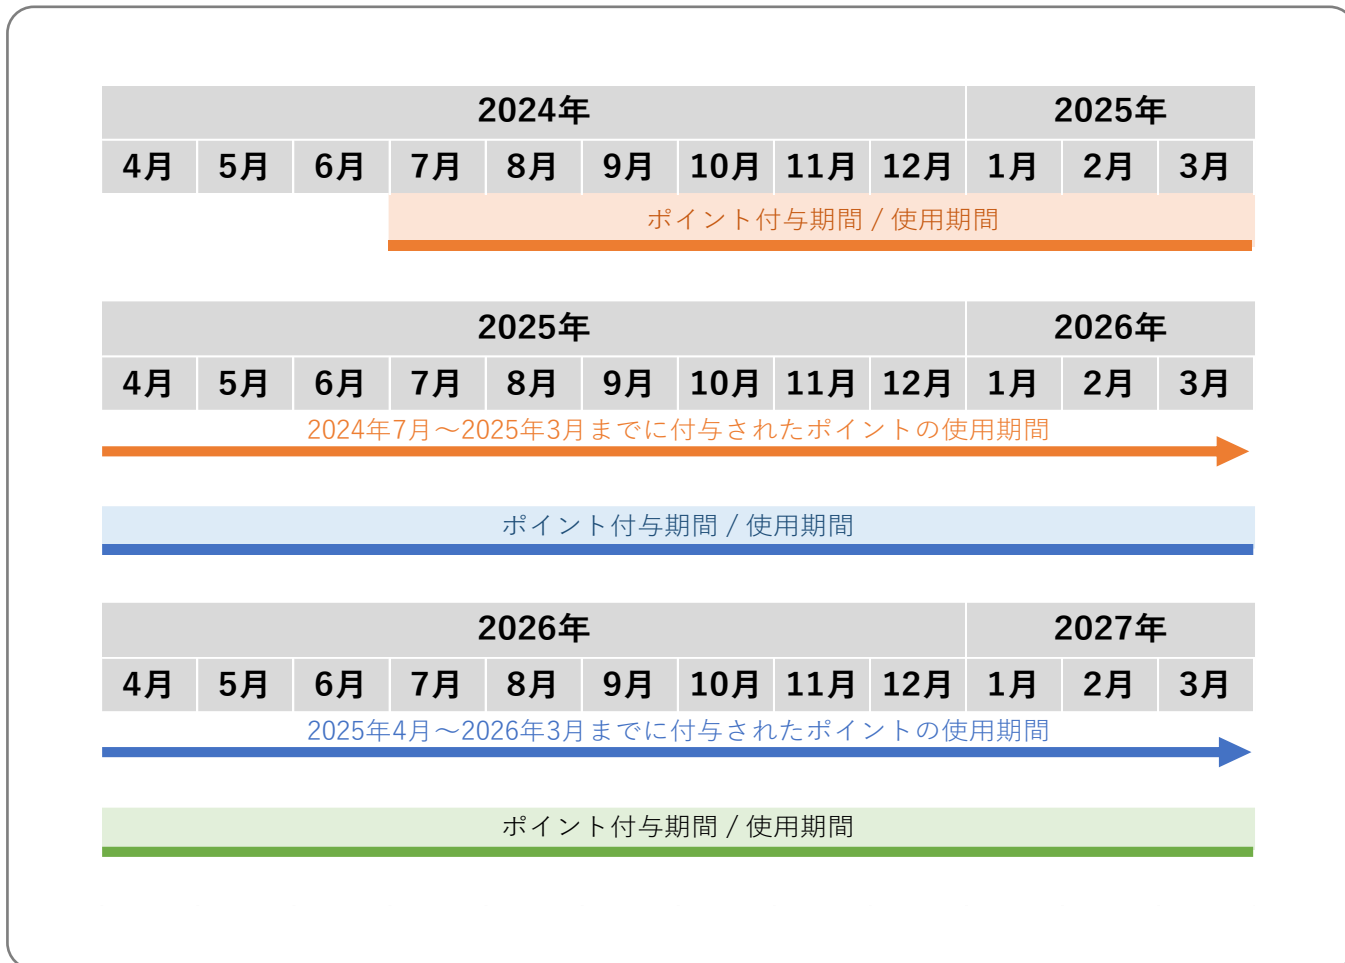

お客様各位

ギフトカード / CKC商品券の

電子クーポン化

および使用期限設定のお知らせ

開始日： 令和6年 7月1日より

対 象： ビジター同伴会員への500円ギフト券 / 競技賞品の1000円券

期 限： 最短1年間 毎年3/31にポイント失効

● ポイント付与期間と失効日例